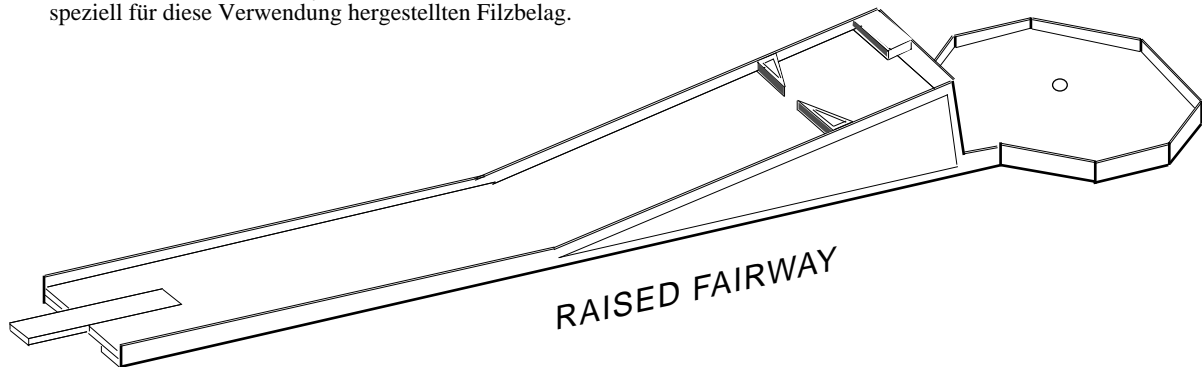

City Green

Die wohl mobilste Filz-Golf Variante aus dem
Hause Fun-Sports

Mobil • Indoor • Outdoor
Spiel und Spaß ohne Grenzen

Länge der Bahn	6.50 m
Breite der Bahn	0.70 m
Breite des Greens	1.30 m

Die Konstruktion der City Green Bahnen basiert auf druckimprägniertem Holz.
Die Oberfläche von Fairway und Green besteht aus einem
speziell für diese Verwendung hergestellten Filzbelag.

City Green besteht aus zwei problemlos aufbaubaren Fairways sowie den jeweiligen achteckigen Greens. Diese Variante wurde speziell für den mobilen Einsatz entwickelt. Mit einem Platzbedarf von nur 36 m² kommt somit fast jeder Minigolf Begeisterte in den Genuß dieses Freizeitsportes. City Green übt durch seine anspruchsvolle Optik einen besonderen Reiz auf alle aus, die diese Art der Freizeitbetätigung bisher noch nicht kannten; es gehört deshalb überall da hin, wo Entspannung durch Spiel und Spaß gefragt ist.