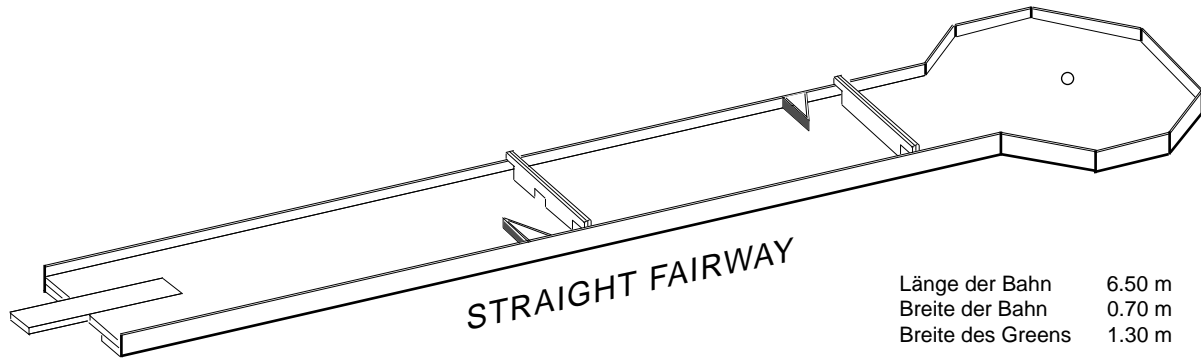

City Green

Die wohl mobilste Filz-Golf Variante aus dem
Hause Fun-Sports

Mobil • Indoor • Outdoor
Spiel und Spaß ohne Grenzen

Länge der Bahn	6.50 m
Breite der Bahn	0.70 m
Breite des Greens	1.30 m

Die Konstruktion der City Green Bahnen basiert auf druckimprägniertem Holz.
Die Oberfläche von Fairway und Green besteht aus einem
speziell für diese Verwendung hergestellten Filzbelag.

City Green besteht aus zwei problemlos aufbaubaren Fairways sowie den jeweiligen achteckigen Greens. Diese Variante wurde speziell für den mobilen Einsatz entwickelt. Mit einem Platzbedarf von nur 36 m² kommt somit fast jeder Minigolf Begeisterte in den Genuß dieses Freizeitsportes. City Green übt durch seine anspruchsvolle Optik einen besonderen Reiz auf alle aus, die diese Art der Freizeitbetätigung bisher noch nicht kannten; es gehört deshalb überall da hin, wo Entspannung durch Spiel und Spaß gefragt ist.